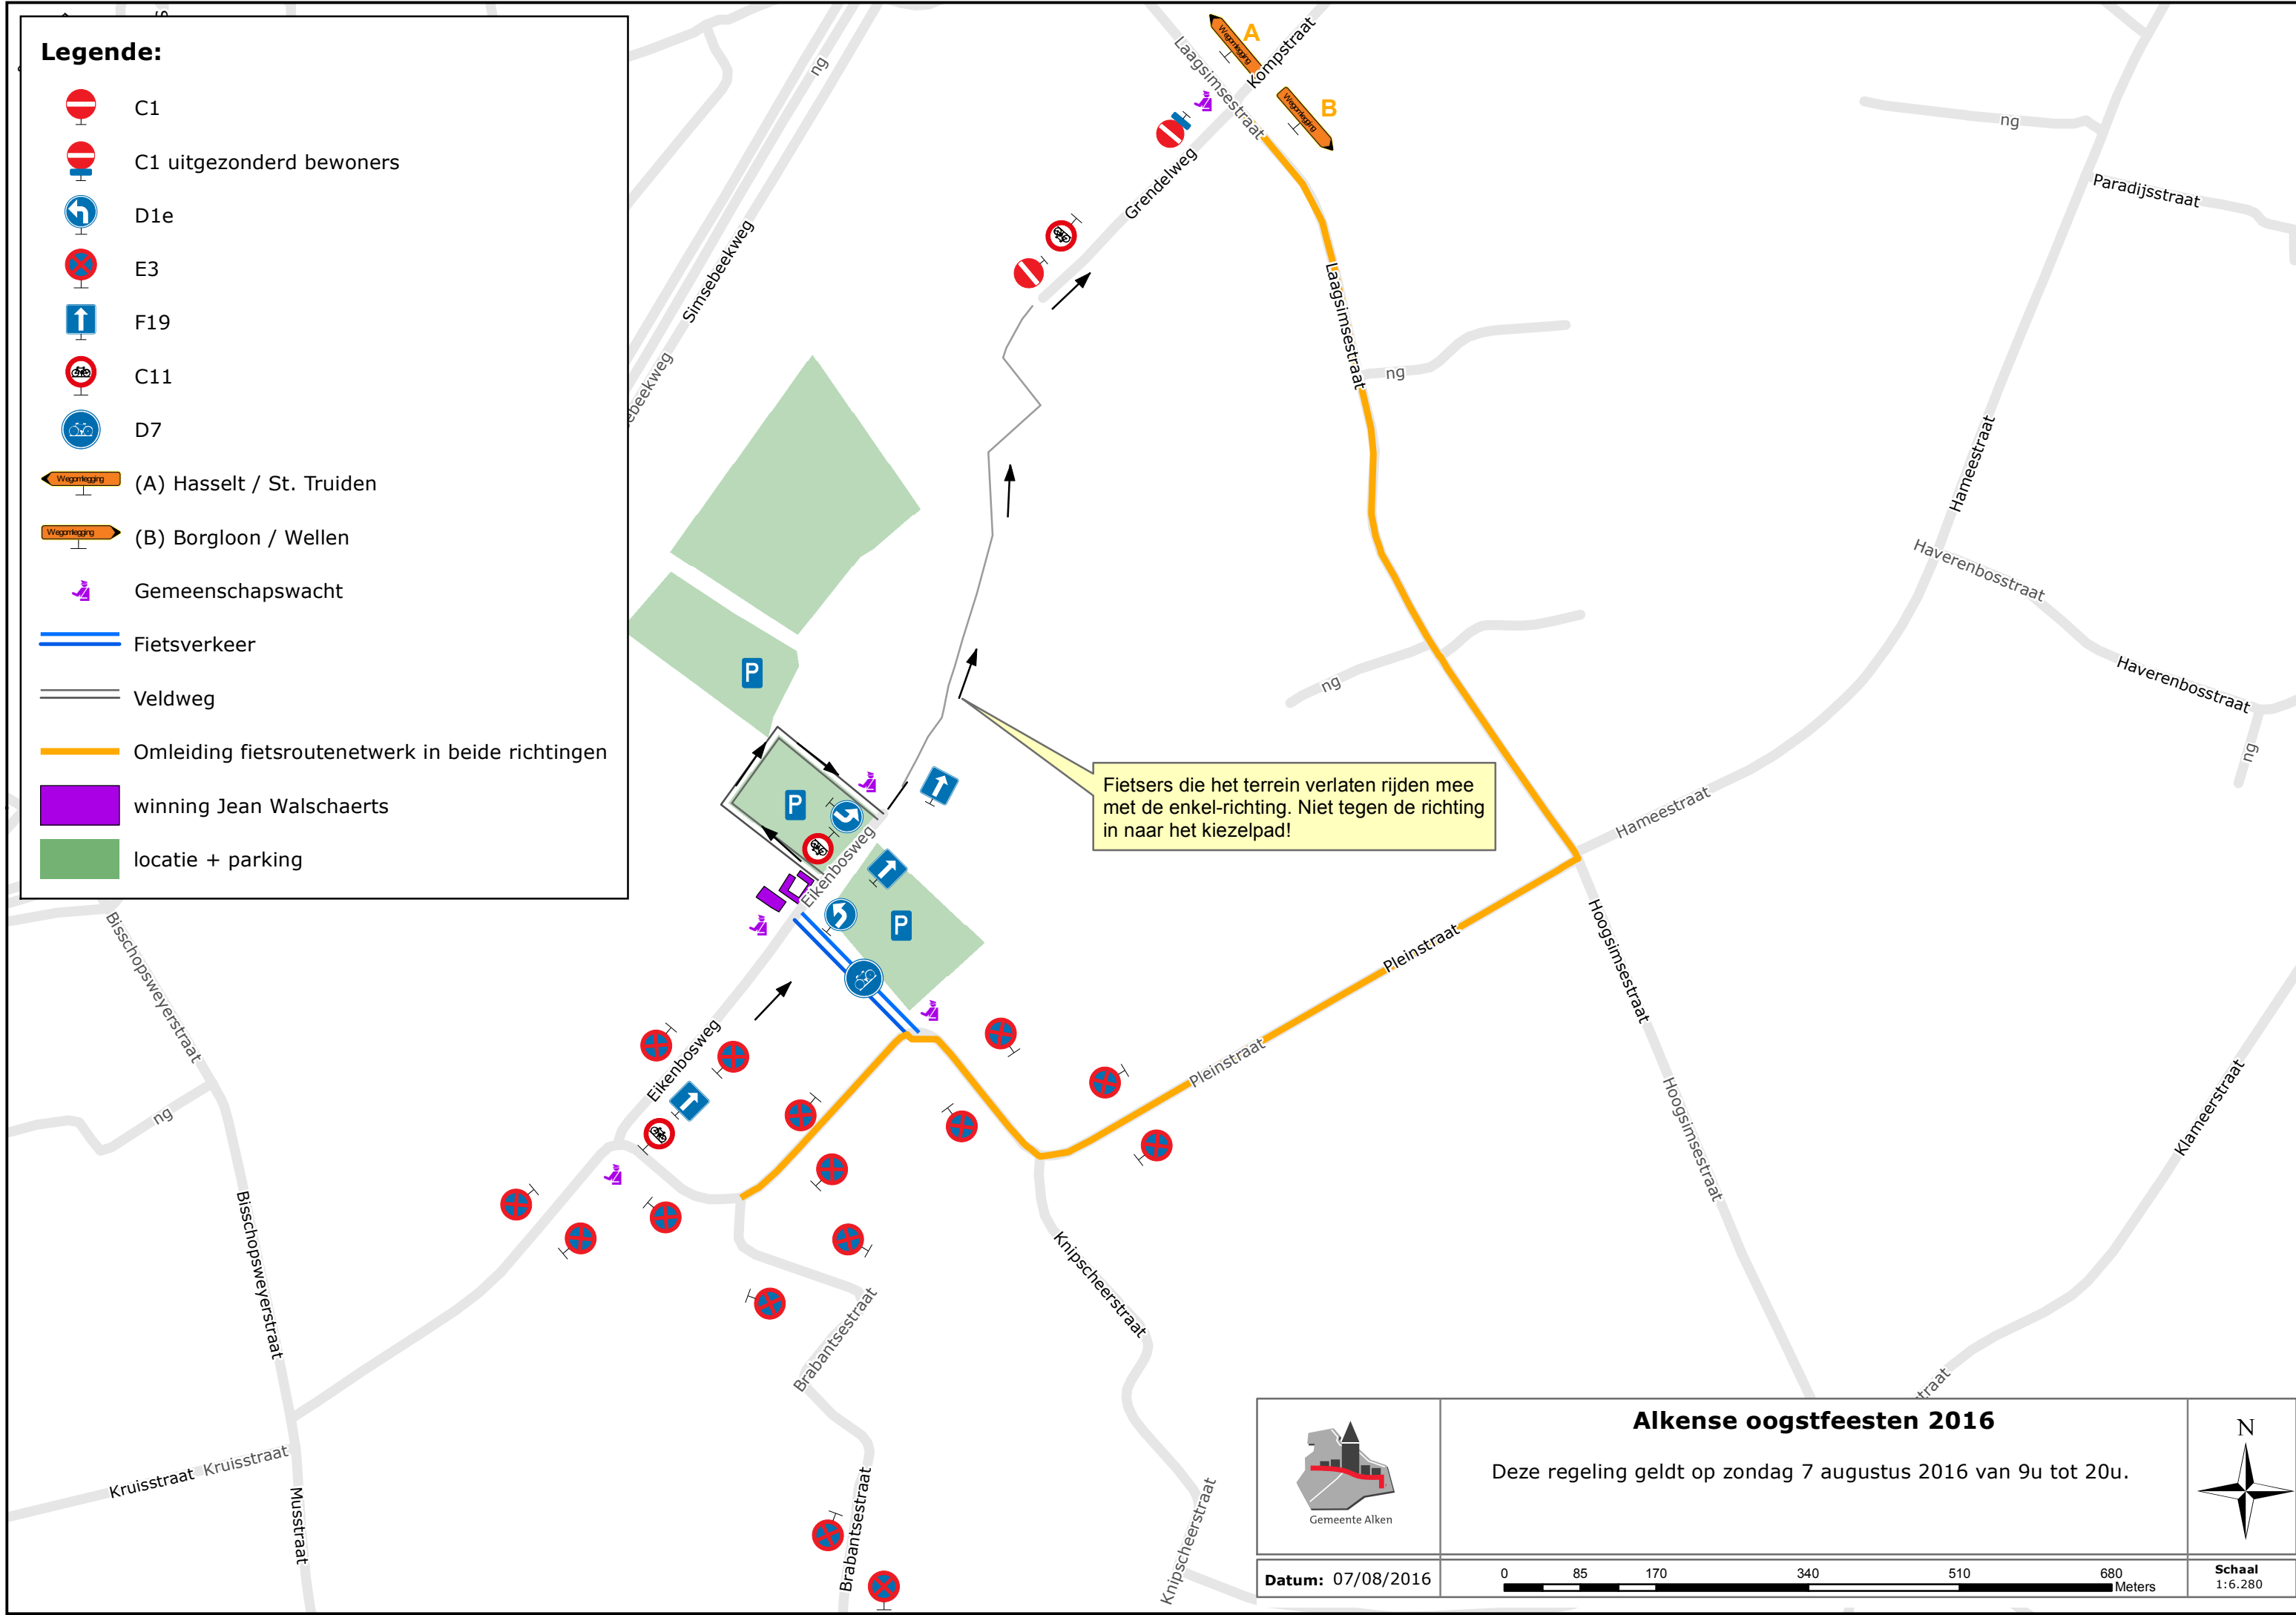

Legende:

-  C1
-  C1 uitgezonderd bewoners
-  D1e
-  E3
-  F19
-  C11
-  D7
-  (A) Hasselt / St. Truiden
-  (B) Borgloon / Wellen
-  Gemeenschapswacht
-  Fietsverkeer
-  Veldweg
-  Omleiding fietsroutenetwerk in beide richtingen
-  winning Jean Walschaerts
-  locatie + parking

Fietsers die het terrein verlaten rijden mee met de enkel-richting. Niet tegen de richting in naar het kiezelpad!

 Gemeente Alken	<p>Alkense oogstfeesten 2016</p> <p>Deze regeling geldt op zondag 7 augustus 2016 van 9u tot 20u.</p>	 N
Datum: 07/08/2016	 0 85 170 340 510 680 Meters	Schaal 1:6.280